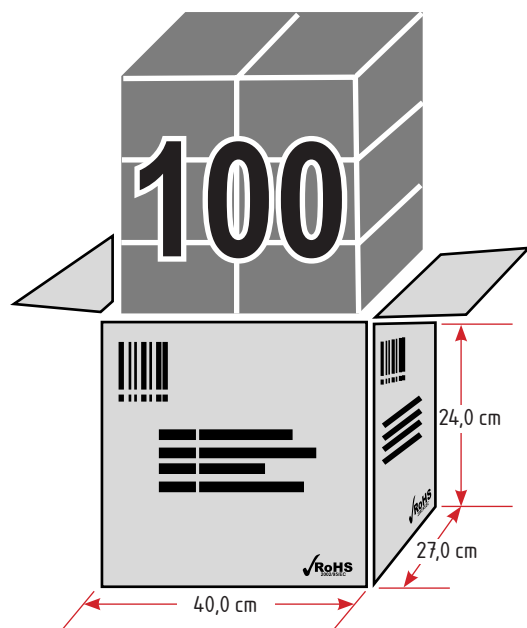

Export carton

Bar code:
Position 4 sides
in the upper left

400880

8 053329 482295

Lateral sides
Shipping mark:

Poliplast

P/I NO.:
LOT NO.: 0000-00-00
CTN NO.:
MADE IN P.R.C.
ITEM NO.: 400880

Central sides
Shipping mark:

Poliplast

Importato da: Poliplast srl
via Oliveto Scammacca 7/c
95127 Catania (CT)

8 053329 482295
Made in P.R.C.
www.poliplastri.com

400880 KIT SOSPENSIONE PER ART. 400814B-2

QTY:	100	PCS
G.W.:		Kg
N.W.:		Kg
MEAS:		CM

400880